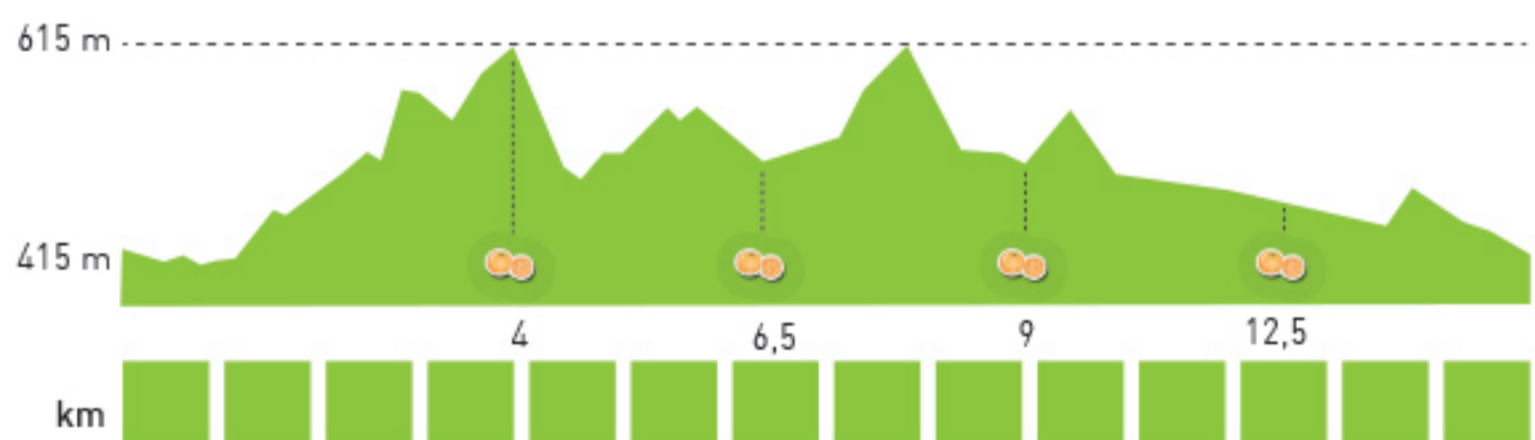

Dutxes i lavabos:

Als vestuaris del camp de futbol

Horari de sortida:

9:00h Sortida MITJA DEL SOT (22km)

9:05h Curses infantils (MINI SOT)

9:30h Sortida CURSA DEL SOT (14km)

9:30h Sortida CAMINADA DEL SOT (14km)

RECORREGUTS

MITJA DEL SOT

Distància: 22km
Desnivell+: 1.100m
Avituallaments: 5 + final

CURSA DEL SOT

Distància: 14km
Desnivell+: 550m
Avituallaments: 4 + final

CAMINADA DEL SOT

Distància: 14km
Desnivell+: 550m
Avituallaments: 4 + final