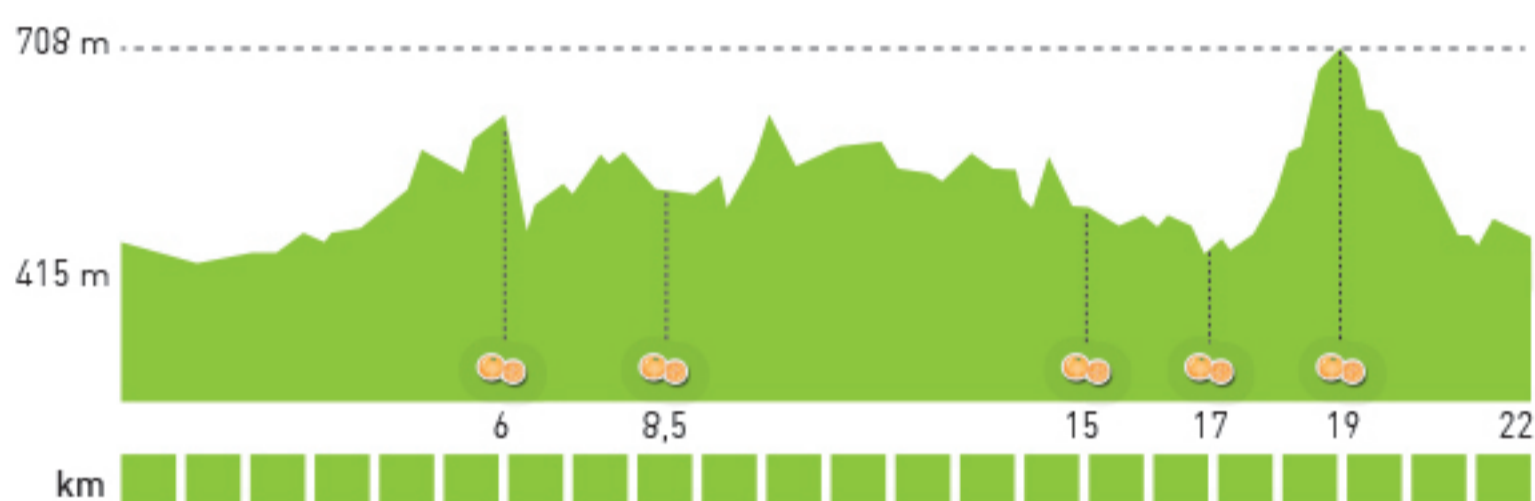

DADES D'INTERÈS

Data: Diumenge 22 de setembre de 2019

Lloc: Plaça Nova de Monistrol de Calders

Recollida de dorsals:

El mateix dia de la cursa a partir de les 08:00h a la Plaça Nova (Pàrking al camp de futbol)

Dutxes i lavabos:

Als vestuaris del camp de futbol

Horari de sortida:

9:00h Sortida MITJA DEL SOT (22km)

9:05h Curses infantils (MINI SOT)

9:30h Sortida CURSA DEL SOT (14km)

9:30h Sortida CAMINADA DEL SOT (14km)

RECORREGUTS

MITJA DEL SOT

Distància: 22km
Desnivell+: 1.100m
Avituallaments: 5 + final

CURSA DEL SOT

Distància: 14km
Desnivell+: 550m
Avituallaments: 4 + final

CAMINADA DEL SOT

Distància: 14km
Desnivell+: 550m
Avituallaments: 4 + final